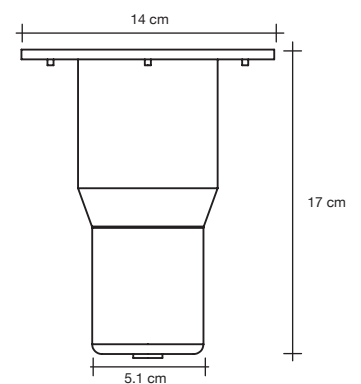

ESPECIFICACIONES TIPO DE LÁMPARA

Halógeno PAR 20, 50W max, 120V

DIMENSIONES

Diametro mayor 14 cm /Altura 17 cm

ACABADO

Fabricado en bronce y cobre

IP65

NOTAS